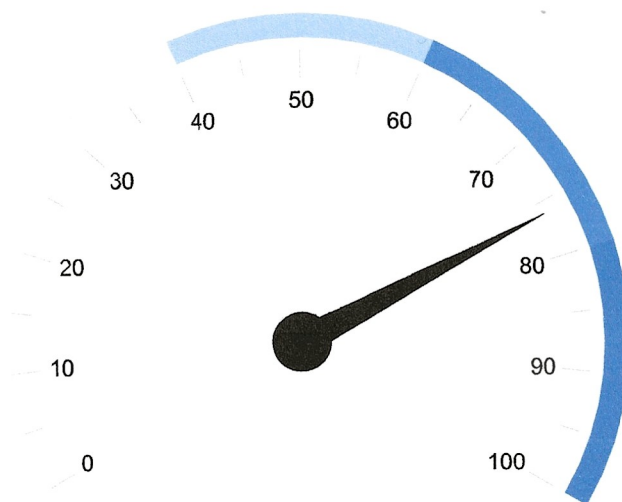

**Réussite Exams.**  
**du 01/02/2024 au 31/01/2025**  
**en 1ère présentation**

Conduite **76%**

**Permis B**

Filière	Nb. Elèves	Taux Réussite	Moy. Heures
Traditionnel	14	71%	19,0
CS	0		
AAC	20	80%	26,6